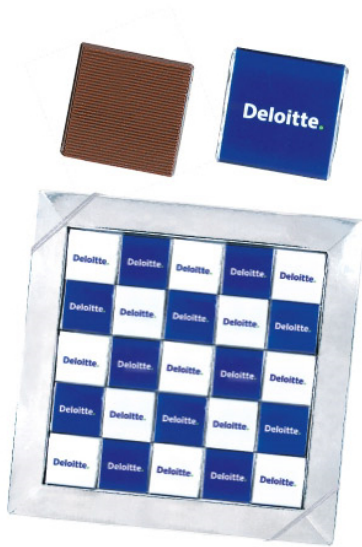

## 25-Chocolate Frame Box

Model : SP28

25-Chocolate Frame Box

Manufacturer : Candies

**Price : 4.74â,-**

**Special price : 3.71â,-**