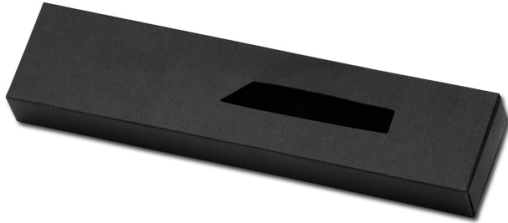

Werbeartikel > Schreibwaren > Schreibstiftmappen > pen box

pen box

Model : PK10445

pen box

Manufacturer : Lpromo

**Price : ~~0.60â‚¬,-~~**

**Special price : 0.44â‚¬,-**