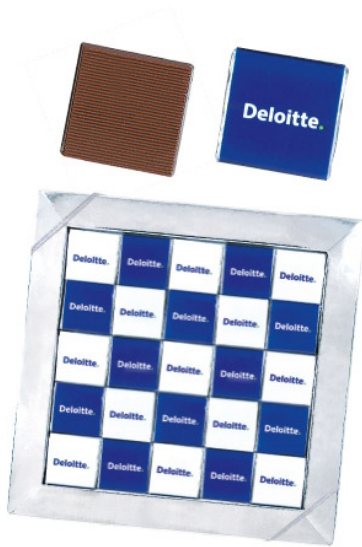

Werbeartikel > Werbes&#252;&#223;igkeiten > Konfekte in Schachteln > 25-Chocolate Frame Box

## 25-Chocolate Frame Box

Model : SP28

25-Chocolate Frame Box

Manufacturer : Candies

**Price : 4.74â,-**

**Special price : 3.71â,-**